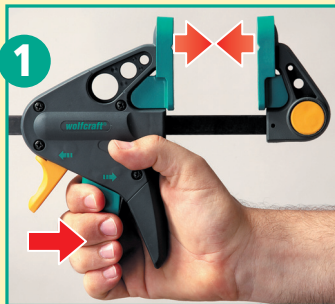

wolcraft® GmbH  
Wolff-Strasse 1  
D-56746 Kempenich  
Germany  
[www.wolcraft.com](http://www.wolcraft.com)

1 16300947 P01

3457 000

wolcraft®

Pro-M

65 - 300

Art.No.	Typ	A	B	C
3456 000	65-150	150 mm	160-320 mm	65 mm
3457 000	65-300	300 mm	160-470 mm	65 mm